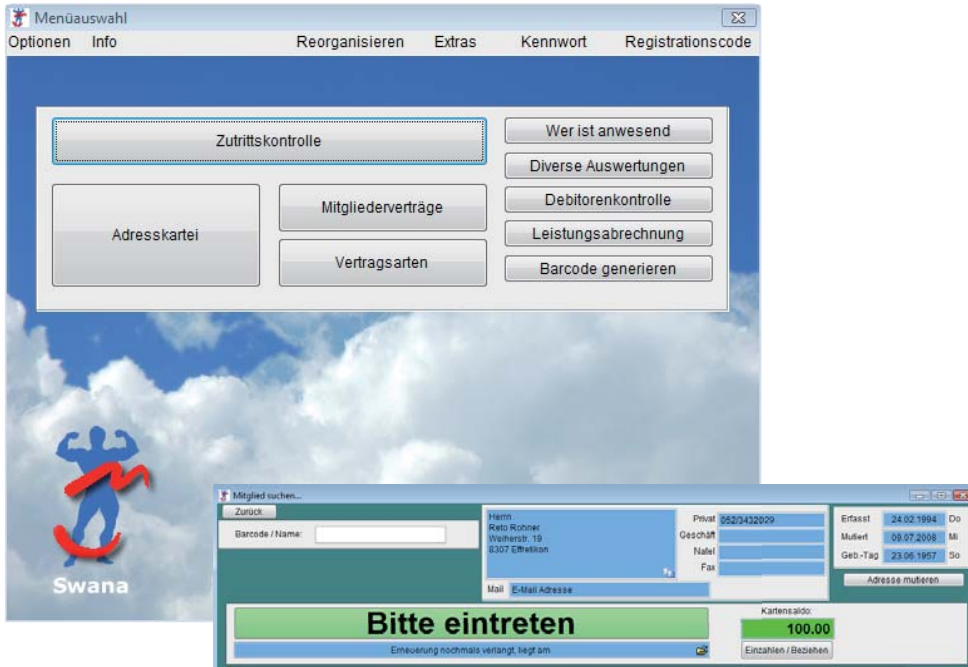

FITNESSCENTER SOLUTION

- Schnelles, einfaches einchecken
- Mitgliederidentifizierung durch aktuelles Foto
- Mitgliederdaten schon beim einchecken einsehen
- Verträge und Rechnungen per Klick erstellen
- Einzahlungsscheine automatisch ausfüllen
- BESR-Eingänge automatisch abbuchen
- "Time stop" - Kontrolle
- Zahlreiche Statistikauswertungen