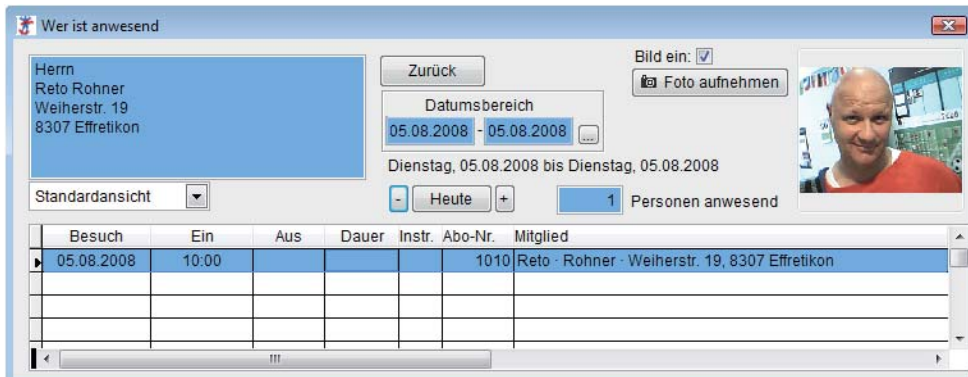

FITNESSCENTER SOLUTION

- Schnelles, einfaches einchecken
- Mitgliederidentifizierung durch aktuelles Foto
- Mitgliederdaten schon beim einchecken einsehen
- Verträge und Rechnungen per Klick erstellen
- Einzahlungsscheine automatisch ausfüllen
- BESR-Eingänge automatisch abbuchen
- "Time stop" - Kontrolle
- Zahlreiche Statistikauswertungen