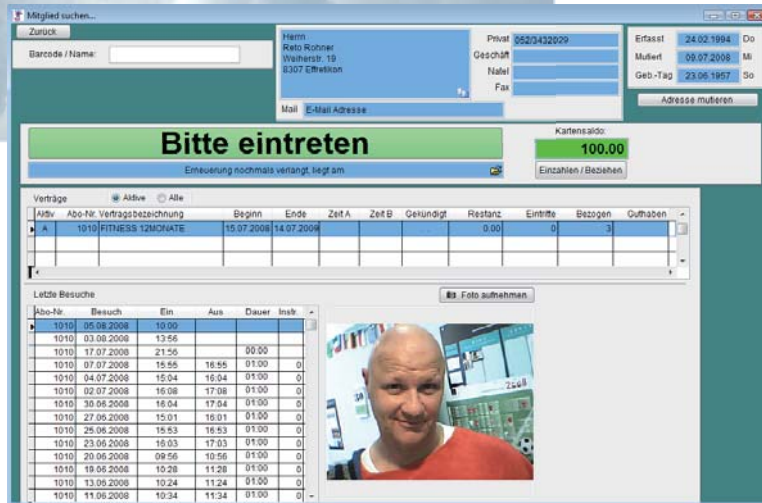

FITNESSCENTER SOLUTION

- Schnelles, einfaches einchecken
- Mitgliederidentifizierung durch aktuelles Foto
- Mitgliederdaten schon beim einchecken einsehen
- Verträge und Rechnungen per Klick erstellen
- Einzahlungsscheine automatisch ausfüllen
- BESR-Eingänge automatisch abbuchen
- "Time stop" - Kontrolle
- Zahlreiche Statistikauswertungen